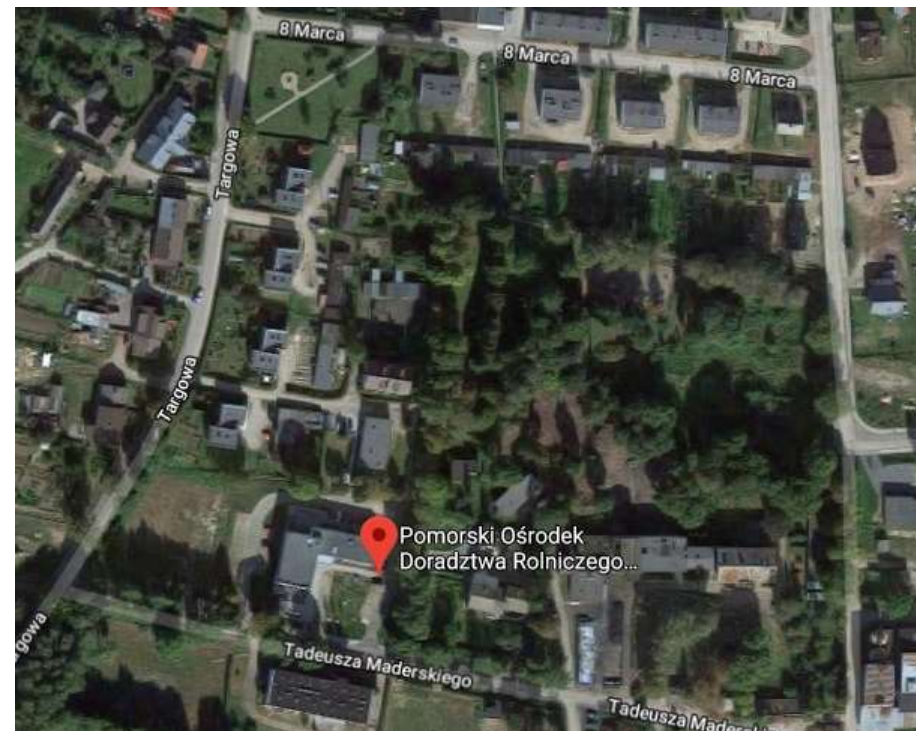

POMORSKI OŚRODEK
DORADZTWA ROLNICZEGO
W LUBANIU

Sala konferencyjna

Oferta

Sala konferencyjna PODR w Lubaniu

Sala położona jest w Lubaniu, gmina Nowa Karczma przy ulicy Tadeusza Maderskiego 3

- Bardzo dogodna lokalizacja – 48 minut od Gdańska, 15 minut od Kościerzyny
- Łatwy dojazd – sala znajduje się przy drodze wojewódzkiej 221

Sala mieści się w nowoczesnym, zmodernizowanym budynku należącym do PODR w Lubaniu

Oddzielne wejścia od strony frontowej zapewniają swobodny dostęp do sali

Tylne wejście jest idealne dla dostawy cateringu