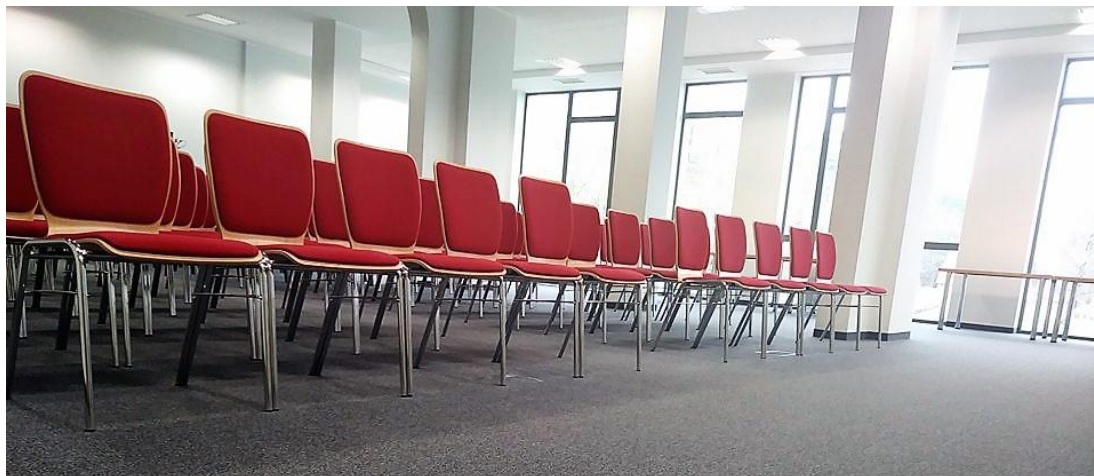

POMORSKI OŚRODEK
DORADZTWA ROLNICZEGO
W LUBANIU

Sala konferencyjna

Oferta

Sala konferencyjna PODR w Lubaniu

Sala położona jest w Lubaniu, gmina Nowa Karczma przy ulicy Tadeusza Maderskiego 3

- Bardzo dogodna lokalizacja – 48 minut od Gdańska, 15 minut od Kościerzyny
- Łatwy dojazd – sala znajduje się przy drodze wojewódzkiej 221

Sala mieści się w nowoczesnym, zmodernizowanym budynku należącym do PODR w Lubaniu

Oddzielne wejścia od strony frontowej zapewniają swobodny dostęp do sali

Tylne wejście jest idealne dla dostawy cateringu

Sala jest idealna na organizację konferencji, seminariów, szkoleń, wykładów, warsztatów i innych eventów

Możliwości ustawienia sali

- Kinowe – 120 osób
- Szkolne – 60 osób
- Podkowa – 70 osób

+ boczna nawa idealna do wykorzystania na stoły na catering

Sala o powierzchni 187 m²

Sala dostępna jest od poniedziałku do piątku w godzinach 07:00-15:00

Cena wynajmu:

- 78,00 zł brutto za godzinę
- 550,00 zł brutto za cały dzień

Sala wyposażona jest w:

- Profesjonalne nagłośnienie
- Ekran projekcyjny o wymiarach 350 x 220 m
- Dwulampowy projektor FullHD
- Mikrofon bezprzewodowy
- Flipchart
- WiFi
- Krzesła, stoły, mównice