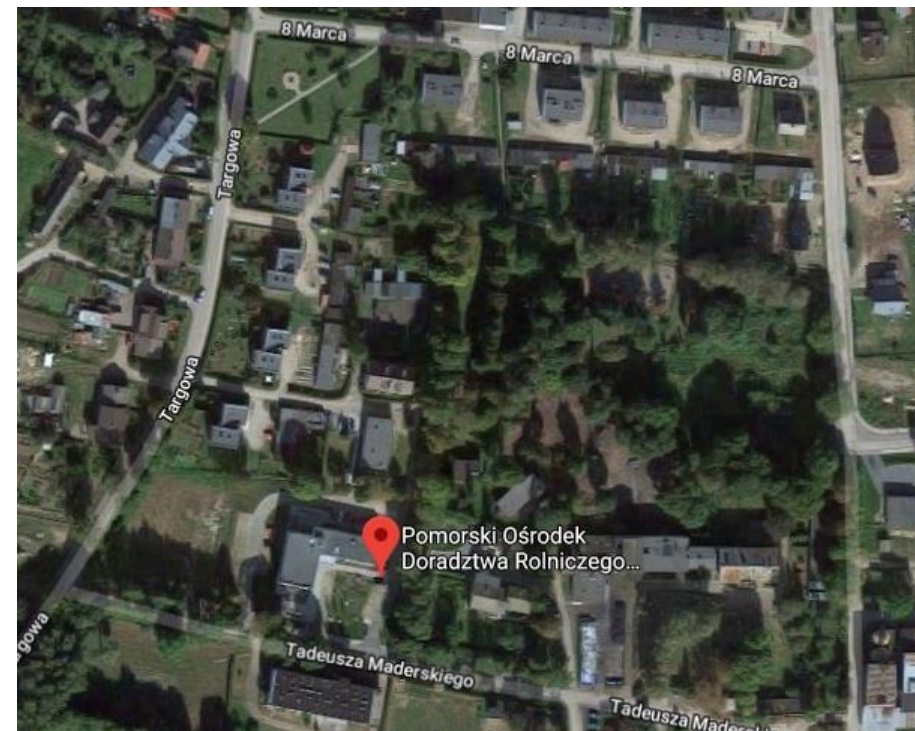

POMORSKI OŚRODEK
DORADZTWA ROLNICZEGO
W LUBANIU

Sala konferencyjna

Oferta

Sala konferencyjna PODR w Lubaniu

Sala położona jest w Lubaniu, gmina Nowa Karczma przy ulicy Tadeusza Maderskiego 3

- Bardzo dogodna lokalizacja – 48 minut od Gdańska, 15 minut od Kościerzyny
- Łatwy dojazd – sala znajduje się przy drodze wojewódzkiej 221

Sala mieści się w nowoczesnym, zmodernizowanym budynku należącym do PODR w Lubaniu

Oddzielne wejścia od strony frontowej zapewniają swobodny dostęp do sali

Tylne wejście jest idealne dla dostawy cateringu