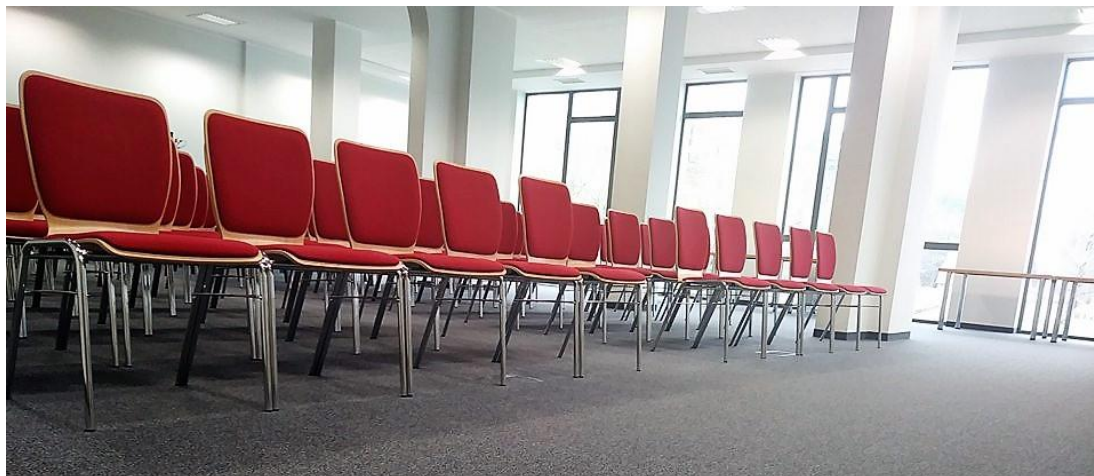

Sala mieści się w nowoczesnym, zmodernizowanym budynku należącym do PODR w Lubaniu

Oddzielne wejścia od strony frontowej zapewniają swobodny dostęp do sali

Tylne wejście jest idealne dla dostawy cateringu

Sala jest idealna na organizację konferencji, seminariów, szkoleń, wykładów, warsztatów i innych eventów

Możliwości ustawienia sali

- Kinowe – 120 osób
- Szkolne – 60 osób
- Podkowa – 70 osób

+ boczna nawa idealna do wykorzystania na stoły na catering

Sala o powierzchni 187 m²

Sala dostępna jest od poniedziałku do piątku w godzinach 07:00-15:00

Cena wynajmu:

- 70,00 zł brutto za godzinę
- 500,00 zł brutto za cały dzień

Sala wyposażona jest w:

- Profesjonalne nagłośnienie
- Ekran projekcyjny o wymiarach 350 x 220 m
- Dwulampowy projektor FullHD
- Mikrofon bezprzewodowy
- Flipchart
- WiFi
- Krzesła, stoły, mównice

PODR
POMORSKI OŚRODEK
OPRACIWAŃ ROLNICZEGO
W LUBANIU

Zaplecze kuchenne

Przy sali znajduje się zaplecze kuchenne, z którego można korzystać podczas organizowanych eventów.

Do dyspozycji Wynajmujących są:

- Kuchenka mikrofalowa
- Płyta indukcyjna
- Piekarnik
- Lodówka
- Czajnik