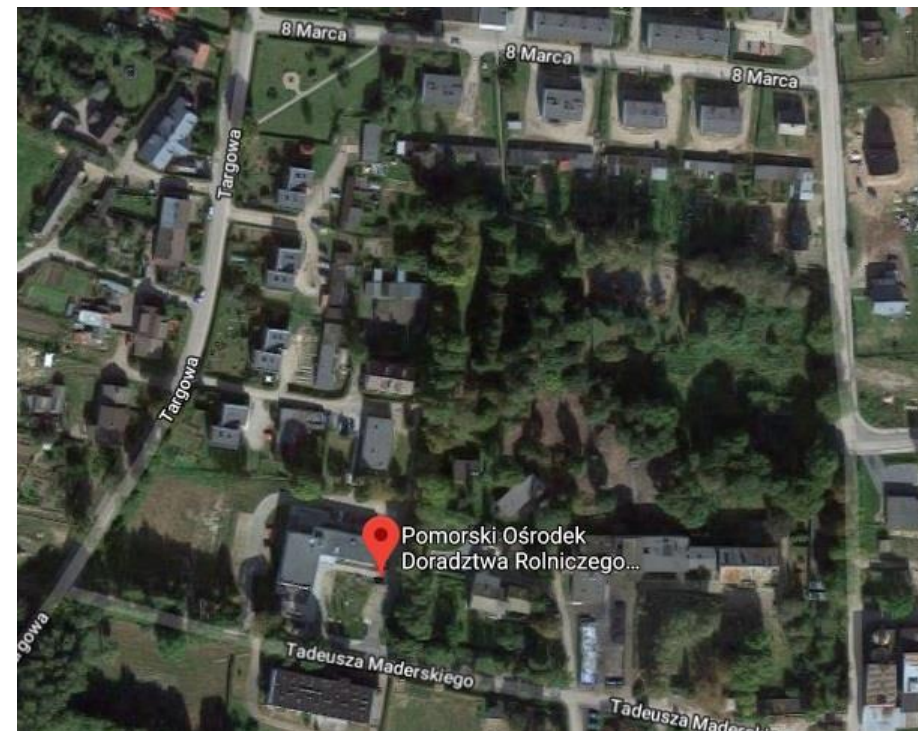

POMORSKI OŚRODEK
DORADZTWA ROLNICZEGO
W LUBANIU

Sala konferencyjna

Oferta

Sala konferencyjna PODR w Lubaniu

Sala położona jest w Lubaniu, gmina Nowa Karczma przy ulicy Tadeusza Maderskiego 3

- Bardzo dogodna lokalizacja – 48 minut od Gdańska, 15 minut od Kościerzyny
- Łatwy dojazd – sala znajduje się przy drodze wojewódzkiej 221

Sala mieści się w nowoczesnym, zmodernizowanym budynku należącym do PODR w Lubaniu

Oddzielne wejścia od strony frontowej zapewniają swobodny dostęp do sali

Tylne wejście jest idealne dla dostawy cateringu