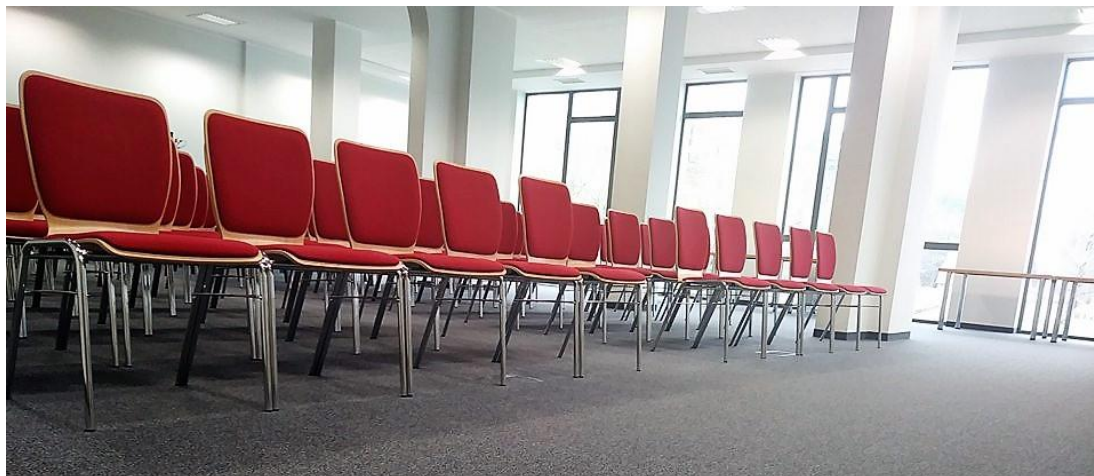

POMORSKI OŚRODEK
DORADZTWA ROLNICZEGO
W LUBANIU

Sala konferencyjna

Oferta

Sala konferencyjna PODR w Lubaniu

Sala położona jest w Lubaniu, gmina Nowa Karczma przy ulicy Tadeusza Maderskiego 3

- Bardzo dogodna lokalizacja – 48 minut od Gdańska, 15 minut od Kościerzyny
- Łatwy dojazd – sala znajduje się przy drodze wojewódzkiej 221

Sala mieści się w nowoczesnym, zmodernizowanym budynku należącym do PODR w Lubaniu

Oddzielne wejścia od strony frontowej zapewniają swobodny dostęp do sali

Tylne wejście jest idealne dla dostawy cateringu

Sala jest idealna na organizację konferencji, seminariów, szkoleń, wykładów, warsztatów i innych eventów

Możliwości ustawienia sali

- Kinowe – 120 osób
- Szkolne – 60 osób
- Podkowa – 70 osób

+ boczna nawa idealna do wykorzystania na stoły na catering

Sala o powierzchni 187 m²

Sala dostępna jest od poniedziałku do piątku w godzinach 07:00-15:00

Cena wynajmu:

- 50,00 zł brutto za godzinę
- 400,00 zł brutto za cały dzień

Sala wyposażona jest w:

- Profesjonalne nagłośnienie
- Ekran projekcyjny o wymiarach 350 x 220 m
- Dwulampowy projektor FullHD
- Mikrofon bezprzewodowy
- Flipchart
- WiFi
- Krzesła, stoły, mównice